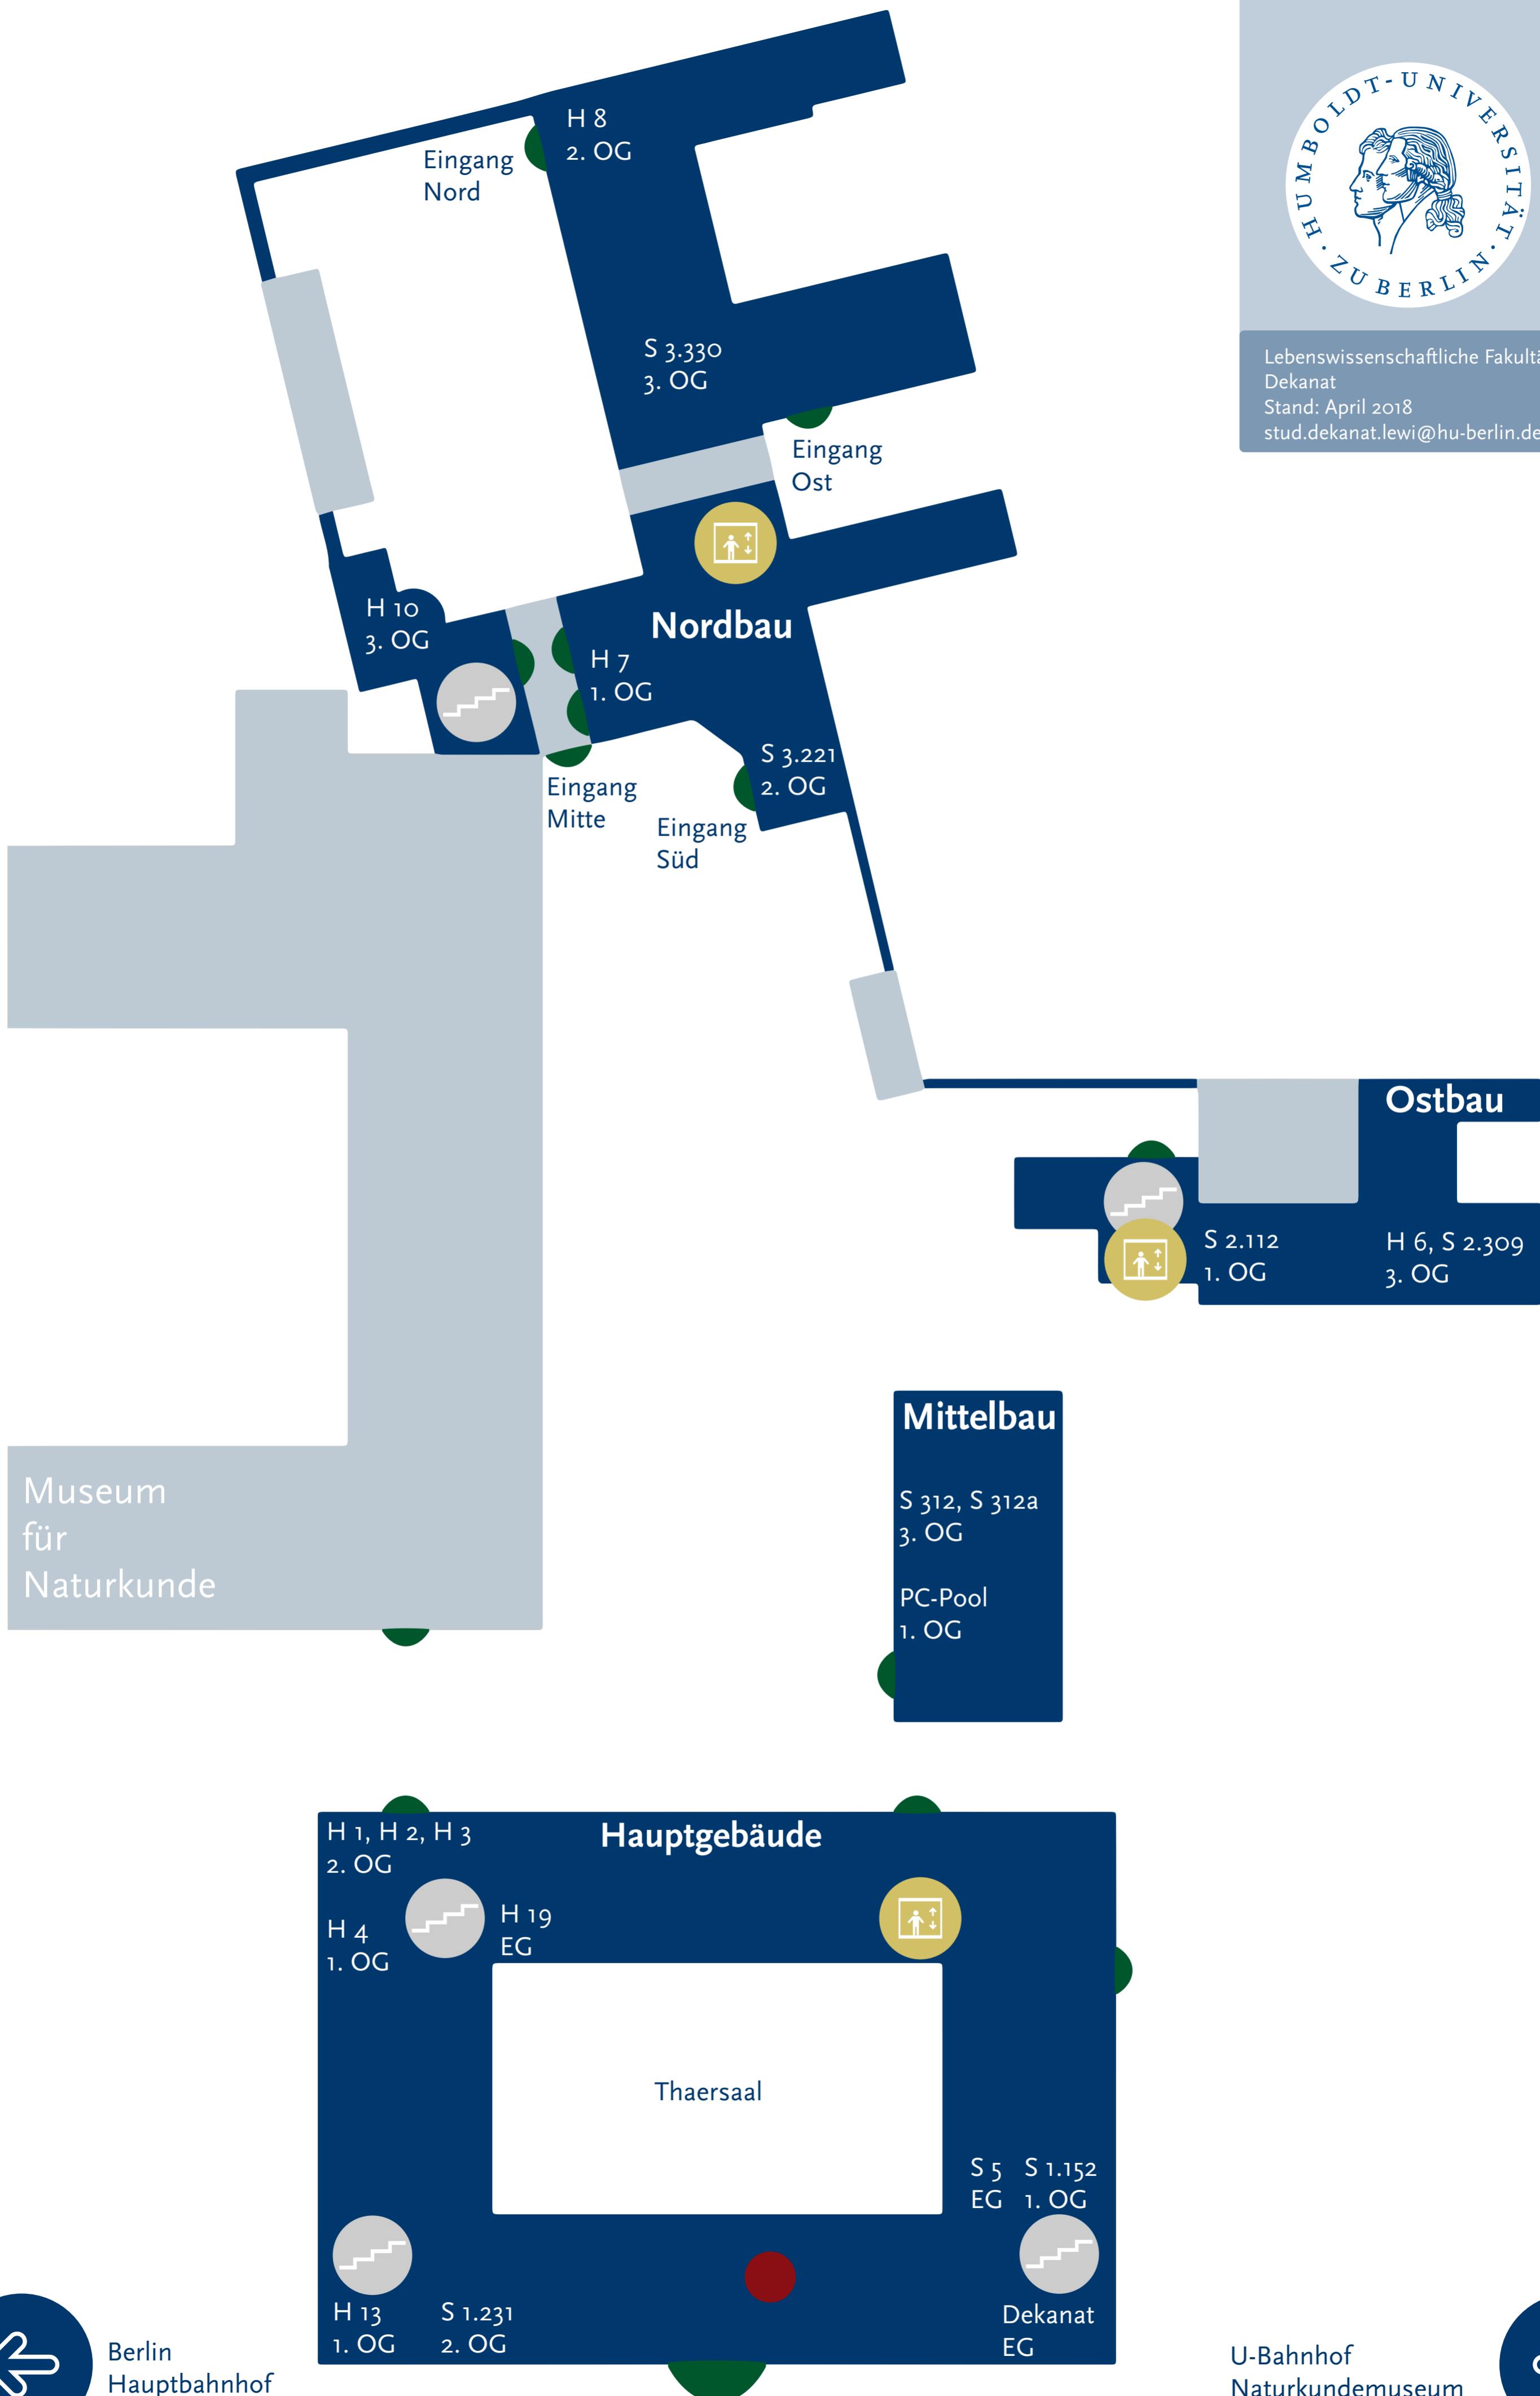

Lebenswissenschaftliche Fakultät
Dekanat
Stand: April 2018
stud.dekanat.lewi@hu-berlin.de

Berlin Hauptbahnhof

U-Bahnhof Naturkundemuseum