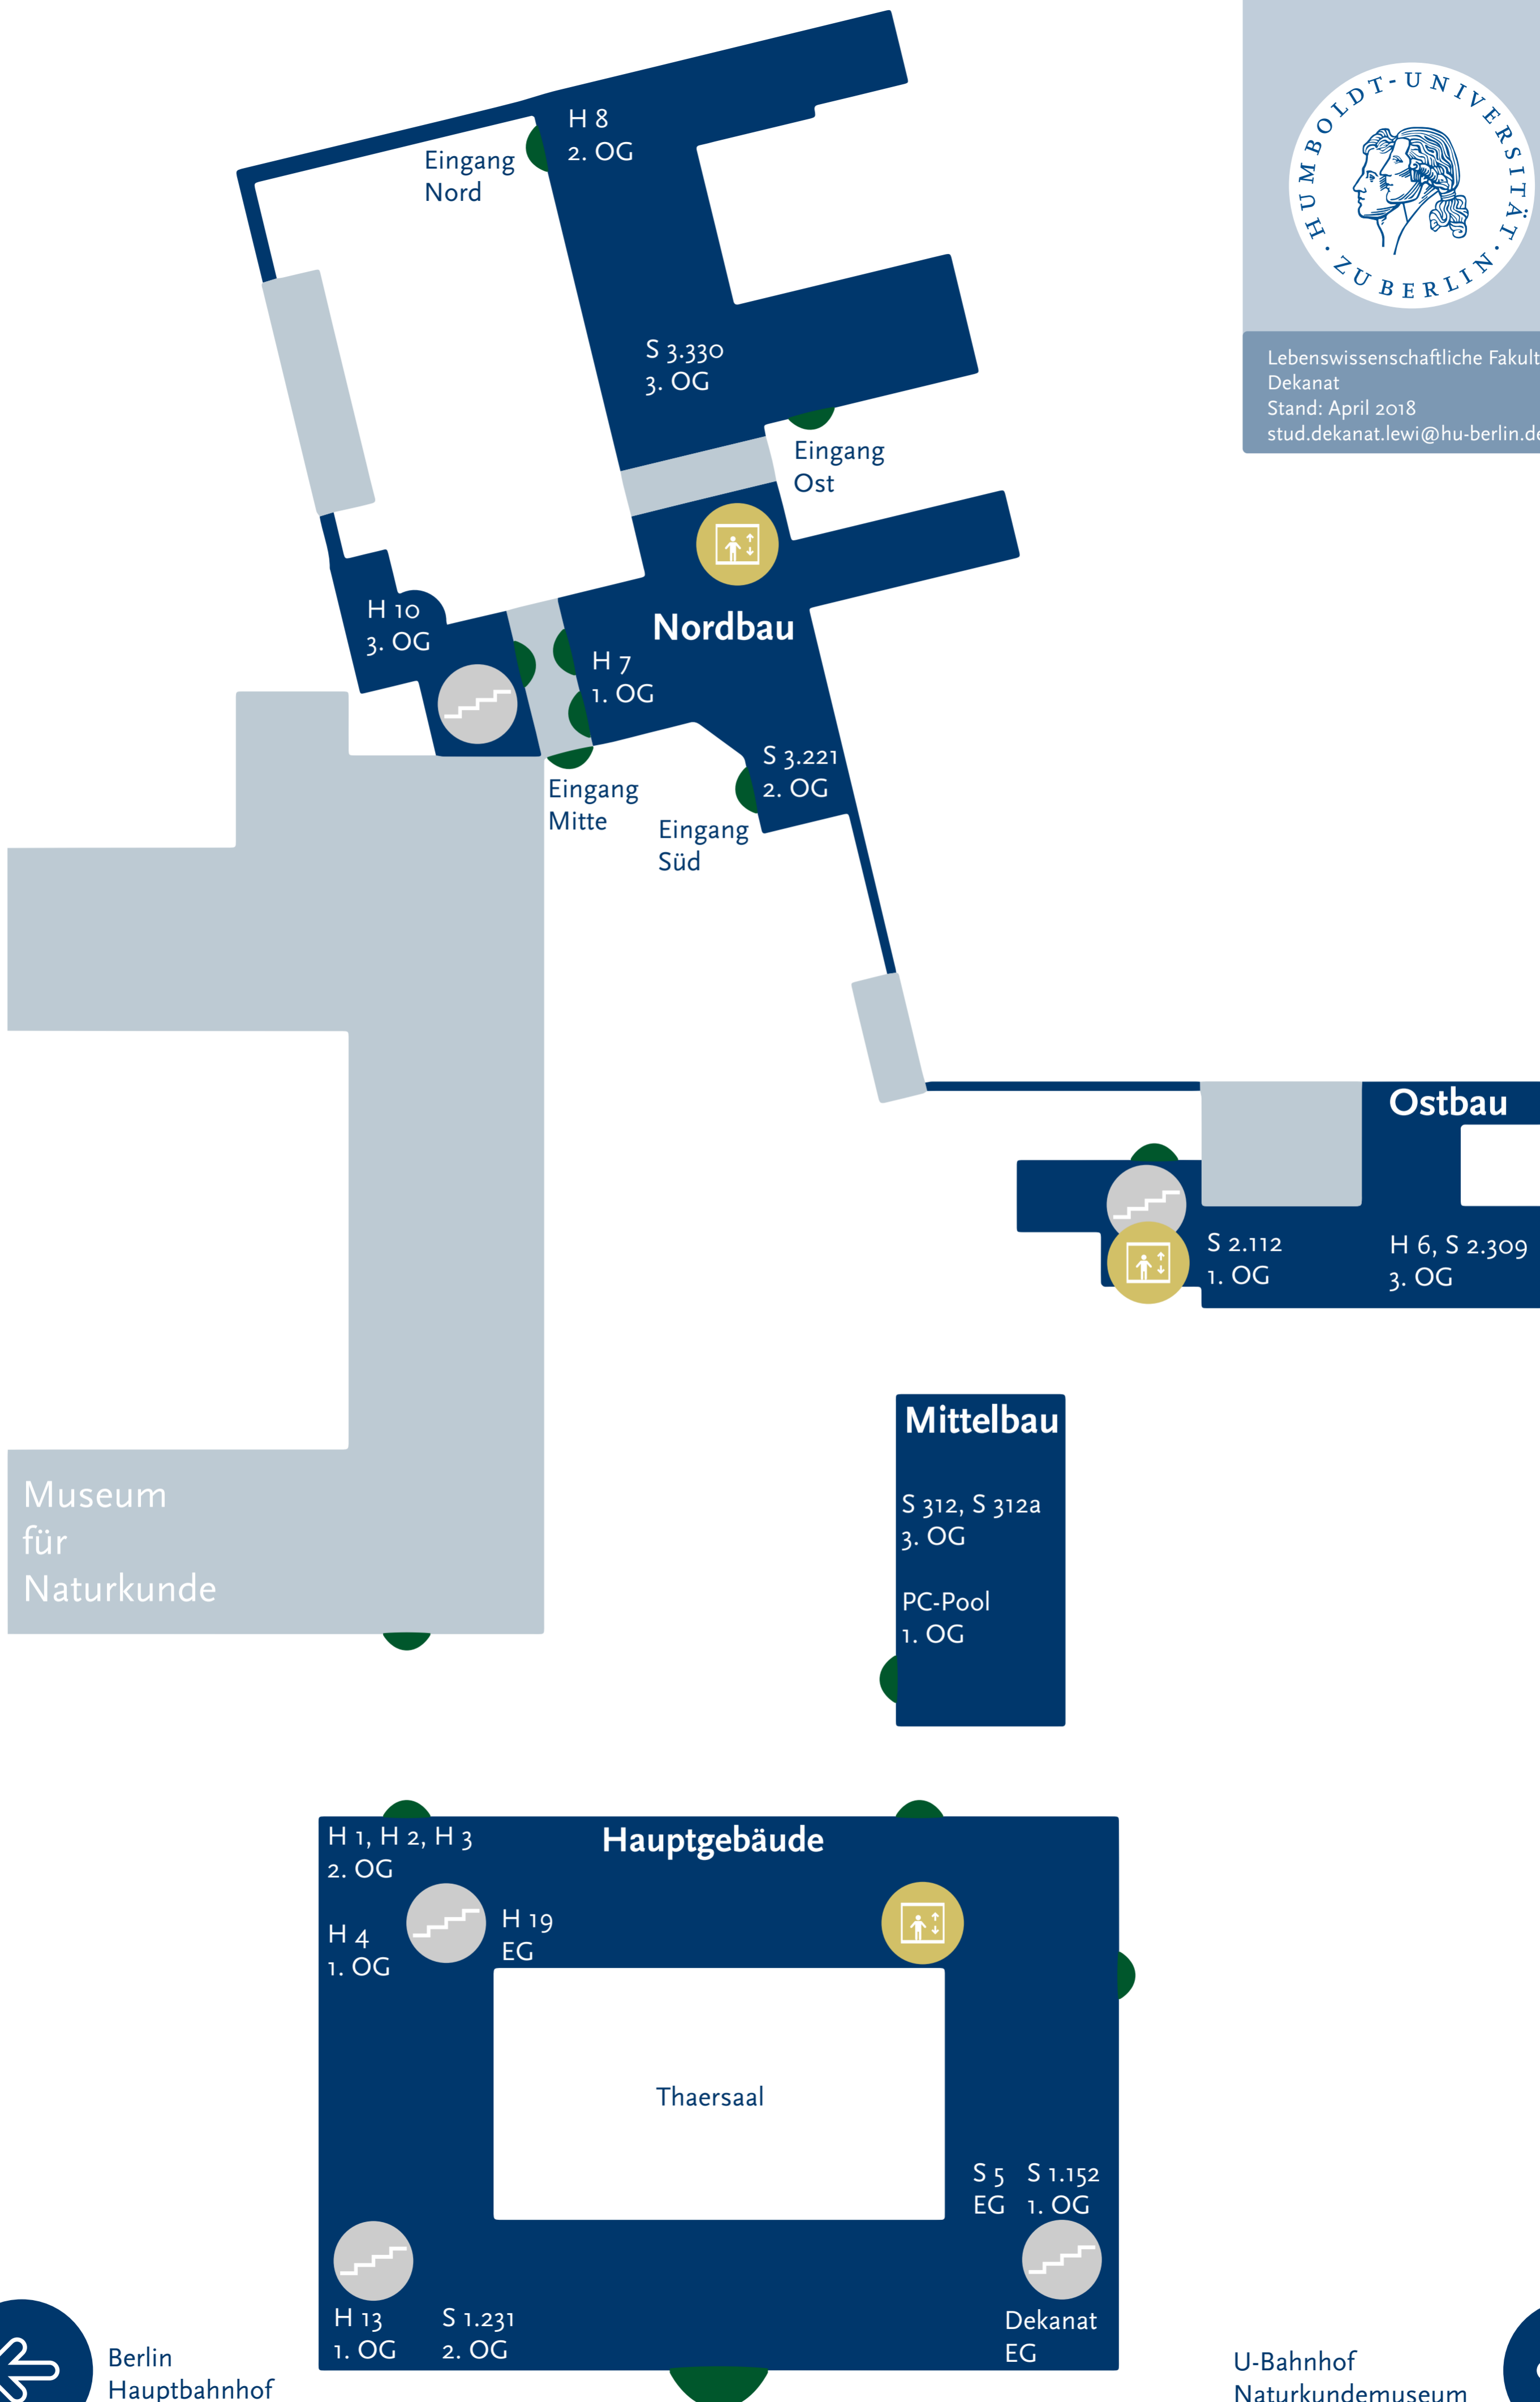

Lebenswissenschaftliche Fakultät
Dekanat
Stand: April 2018
stud.dekanat.lewi@hu-berlin.de

Berlin
Hauptbahnhof

U-Bahnhof
Naturkundemuseum